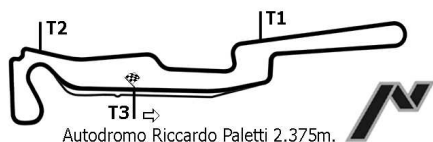

Top Kart Experience 1°Garetta del 17/07/2010

CLASSIFICA GIRI VELOCI 1°MANCHE

POS	No	CONDUTTORE	NAZ	TEAM	TELAIO/MOTORE	CATEGORIA	TEMPO	DIST	GIR/TOT	MEDIA
1	9	SANDRO			PAROLIN/HONDA		54.114		7/10	53.021
2	3	BRIVIDO			PAROLIN/HONDA		54.223	0.109	9/10	52.914
3	5	MURATORE			PAROLIN/HONDA		54.422	0.308	8/10	52.721
4	4	SIMONASSI			PAROLIN/HONDA		54.648	0.534	9/10	52.503
5	2	FILIPPO			PAROLIN/HONDA		55.471	1.357	9/10	51.724
6	8	PIERO			PAROLIN/HONDA		55.812	1.698	7/10	51.408
7	6	GIGI			PAROLIN/HONDA		57.159	3.045	8/10	50.196
8	10	ALLE			PAROLIN/HONDA		57.368	3.254	4/8	50.013
9	7	GIUSEPPE			PAROLIN/HONDA		57.469	3.355	6/10	49.926
10	12	MICHELE			PAROLIN/HONDA		58.165	4.051	7/9	49.328

Esposta ore:

Il Direttore di Gara: Musso Massimiliano

Il DSC: Rapi Andrea

ORA INIZIO (19:45)

ORA FINE (19:55)